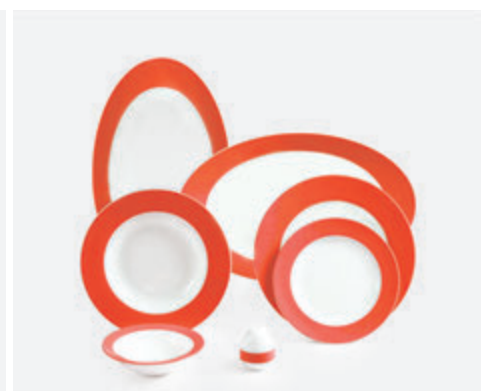

-  قابل استفاده در مایکروفر
-  ۱۰۰٪ تضمین شده برای ماشین ظرفشویی
-  تزئین شده به روش IGD (دکور داخل لعابی)
-  سفیدترین، شفاف ترین و سخت ترین بدنه چینی در دنیا

آرایه: نارنج

شناس شماره آرایه: ۴۸۹
پیکره: ایتالیا اف

سرویس ۶ نفره چایخوری
۱۲ پارچه

سرویس ۶ نفره چایخوری
۱۷ پارچه

سرویس ۶ نفره غذاخوری
۲۸ پارچه

سرویس ۶ نفره چایخوری
۱۲ پارچه

سرویس ۶ نفره چایخوری
۱۷ پارچه

سرویس ۶ نفره غذاخوری
۲۸ پارچه

-  قابل استفاده در مایکروفر
-  ۱۰۰٪ تضمین شده برای ماشین ظرفشویی
-  تزیین شده به روش IGD (دکور داخل لعابی)
-  سفیدترین، شفاف ترین و سخت ترین بدنه چینی در دنیا